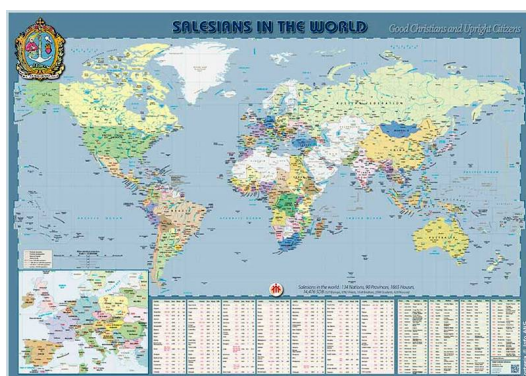

Presentación del Mapa de Salesianos en el Mundo 2020

Escrito por En Familia MEM

Martes, 11 de Agosto de 2020 12:29 - Actualizado Martes, 11 de Agosto de 2020 17:03

El mapa se puede descargar en su versión en idioma inglés en tres tamaños diferentes en los siguientes enlaces:

[Mapa Salesiano 2020 128 x 91cm \(10MB\)](#)

[Mapa Salesiano 2020 256 x 182cm \(14MB\)](#)

Presentación del Mapa de Salesianos en el Mundo 2020

Escrito por En Familia MEM

Martes, 11 de Agosto de 2020 12:29 - Actualizado Martes, 11 de Agosto de 2020 17:03