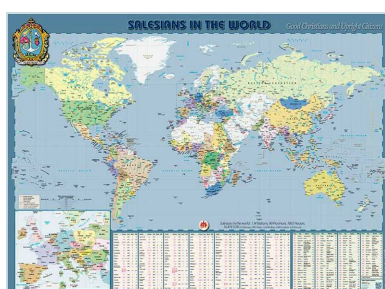

Presentación del Mapa de Salesianos en el Mundo 2020

Escrito por En Familia MEM

Martes, 11 de Agosto de 2020 12:29 - Actualizado Martes, 11 de Agosto de 2020 17:03

El mapa se puede descargar en su versión en idioma inglés en tres tamaños diferentes en los siguientes enlaces:

[Mapa Salesiano 2020 128 x 91cm \(10MB\)](#)

[Mapa Salesiano 2020 256 x 182cm \(14MB\)](#)

Presentación del Mapa de Salesianos en el Mundo 2020

Escrito por En Familia MEM

Martes, 11 de Agosto de 2020 12:29 - Actualizado Martes, 11 de Agosto de 2020 17:03