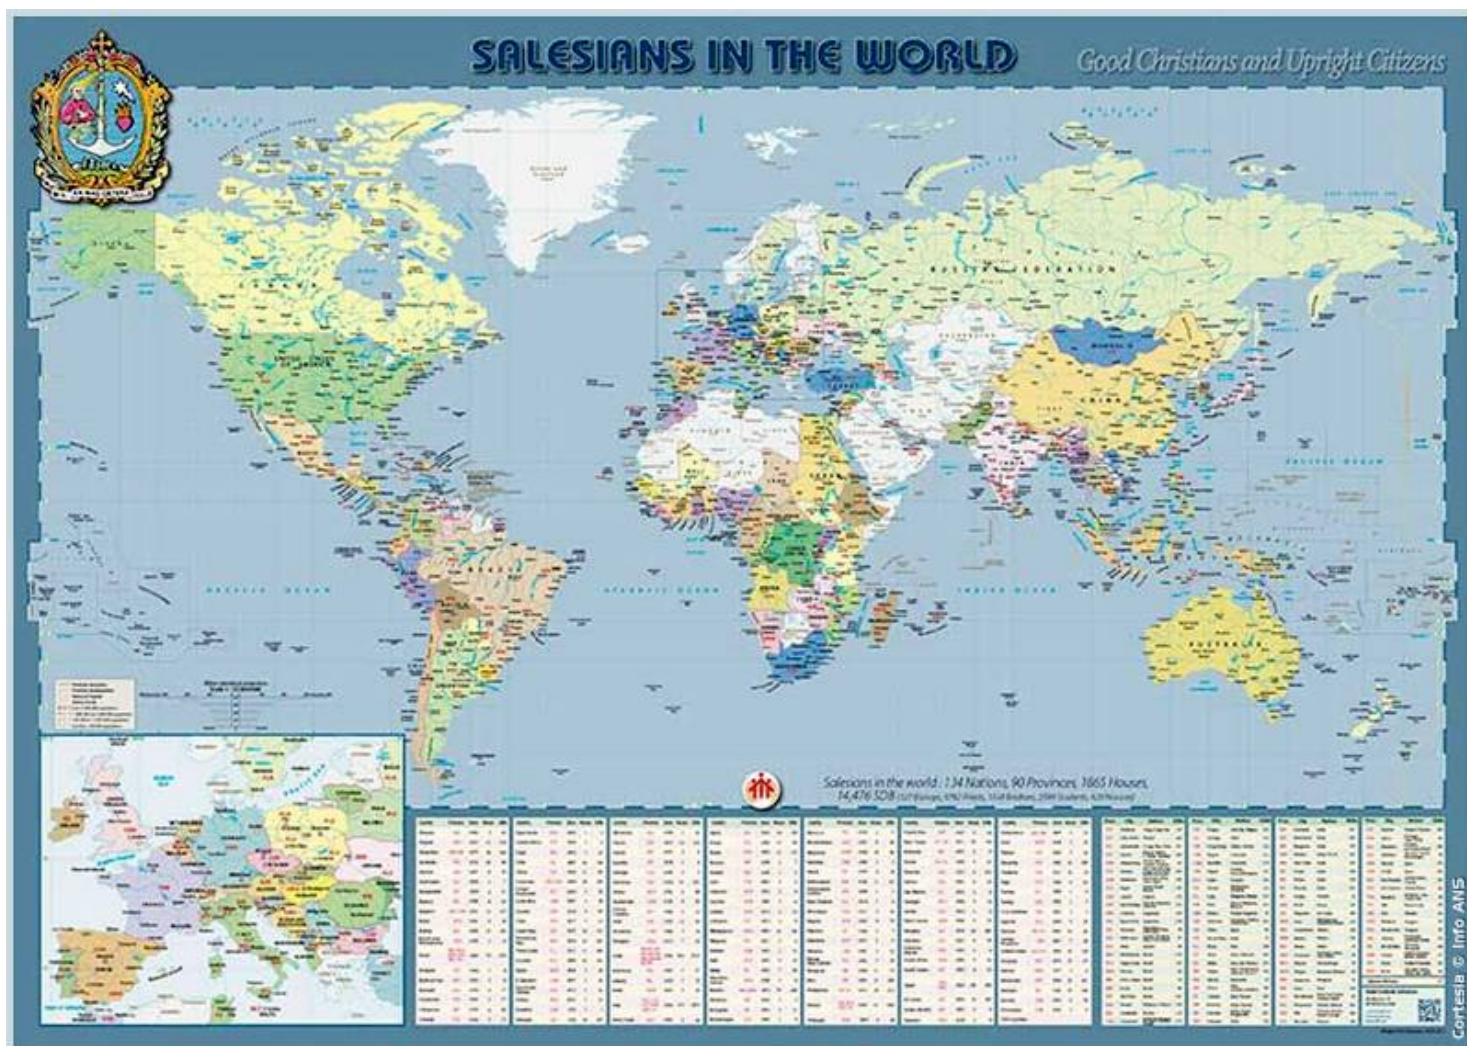

Presentación del Mapa de Salesianos en el Mundo 2020

Escrito por En Familia MEM

Martes, 11 de Agosto de 2020 12:29 - Actualizado Martes, 11 de Agosto de 2020 17:03

El P. Gildásio Mendes dos Santos SDB, Consejero general para las Comunicaciones Sociales de la Congregación presentó, recientemente, el Mapa 2020 de la presencia salesiana en el mundo, el cual nos muestra los países, las Inspectoría, la fecha en que inició la presencia de los salesianos en cada lugar, las casas salesianas y el número de hermanos en cada provincia canónica. Este 'Mapamundi' Enumera cuantos hijos de Don Bosco están presentes en las 134 naciones cartografiadas y nos indica que están distribuidos en 90 inspectorías, en 1865 casas, sumado un total d 14,476 religiosos, entre ellos hay 127 obispos, 9,782 sacerdotes, 1,558 hermanos, 2,589 formanos y 420 novicios (Fuente: Info ANS).

A continuación el mensaje que articuló el P. Mendes dos Santos, durante la presentación oficial:

Presentación del Mapa de Salesianos en el Mundo 2020

Escrito por En Familia MEM

Martes, 11 de Agosto de 2020 12:29 - Actualizado Martes, 11 de Agosto de 2020 17:03

Presentación del Mapa de Salesianos en el Mundo 2020

Escrito por En Familia MEM

Martes, 11 de Agosto de 2020 12:29 - Actualizado Martes, 11 de Agosto de 2020 17:03

Su sueño, como las semillas del Evangelio, se difundió por todo el mundo. La semilla creció y se transformó en una gran Familia Salesiana. Somos un gran movimiento de personas que aman a Dios y a los jóvenes.