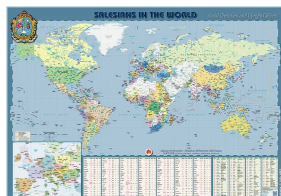

Presentación del Mapa de Salesianos en el Mundo 2020

Escrito por En Familia MEM

Martes, 11 de Agosto de 2020 12:29 - Actualizado Martes, 11 de Agosto de 2020 17:03

El mapa se puede descargar en su versión en idioma inglés en tres tamaños diferentes en los siguientes enlaces: